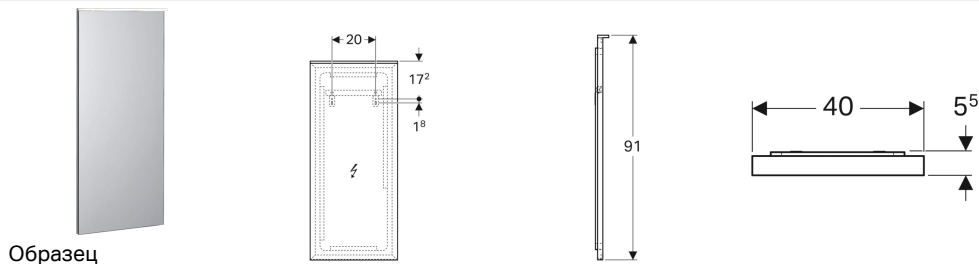

Зеркало с подсветкой Geberit Xenos²

Характеристики

- Светодиодное освещение
- Обогреваемая задняя сторона для защиты зеркала от запотевания
- Сенсорный выключатель
- С регулируемой яркостью

Технические характеристики

Степень защиты	IP44
Класс защиты	I
Номинальное напряжение	100-230 В перем. тока
Частота тока	50 / 60 Гц
Рабочее напряжение	12 В пост. тока
Выходное напряжение	12 В пост. тока
Потребляемая мощность	9.4 Вт
Материал	Стекло
Цвет подсветки	4200 К

Арт. №	Цвет / поверхность	В	В1	Н	Т	Световой поток
500.520.00.1	Матированный алюминий	40 см	20 см	91 см	5.5 см	975 лм